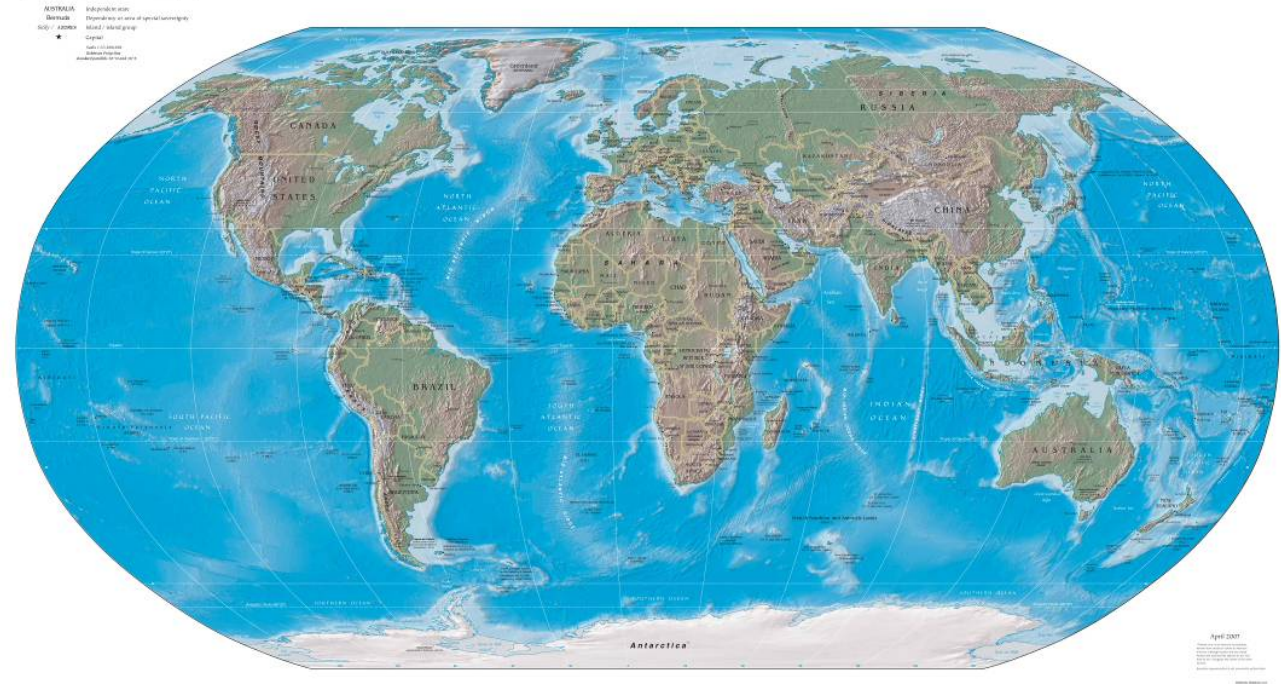

Physical Map of the World, April 2007

**Chinesische Zwergwachteln**  
*Coturnix chinensis*

Herkunft: West-Indien, Südost-Asien, Philippinen, Indonesien, Neuguinea, Nordost-Australien.